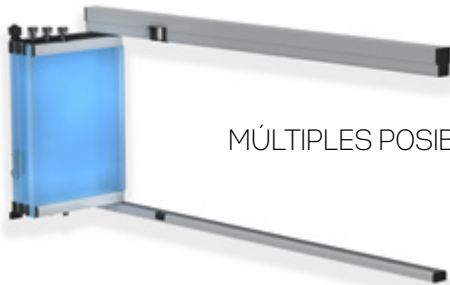

CORTINAS DE VIDRIO

MEDIO FORMATO

MÁXIMA INTEGRACIÓN

MÚLTIPLES POSIBILIDADES DE APERTURA

CORTINAS PROTECCIÓN SOLAR

PLISADAS - VENECIANAS

- PROTECCIÓN DE LA LUZ DIRECTA
- REGULA Y ORIENTA EL FLUJO LUMÍNICO
- FAVORECE EL AHORRO ENERGÉTICO
- ACONDICIONAMIENTO TÉRMICO DEL ESPACIO
- OPACIDAD TOTAL O PARCIAL
- VISIBILIDAD E INTIMIDAD
- DISEÑO Y ESTILO

DIVERSAS CONFIGURACIONES

MOSQUITERAS

- PRODUCTO CERTIFICADO
- ALTA RESISTENCIA CONTRA EL VIENTO Y LAS INCLEMENCIAS CLIMATOLÓGICAS
- FÁCIL INSTALACIÓN
- FUNCIONAMIENTO CÓMODO Y SENCILLO
- HASTA 3M DE ALTO x 6M DE LARGO